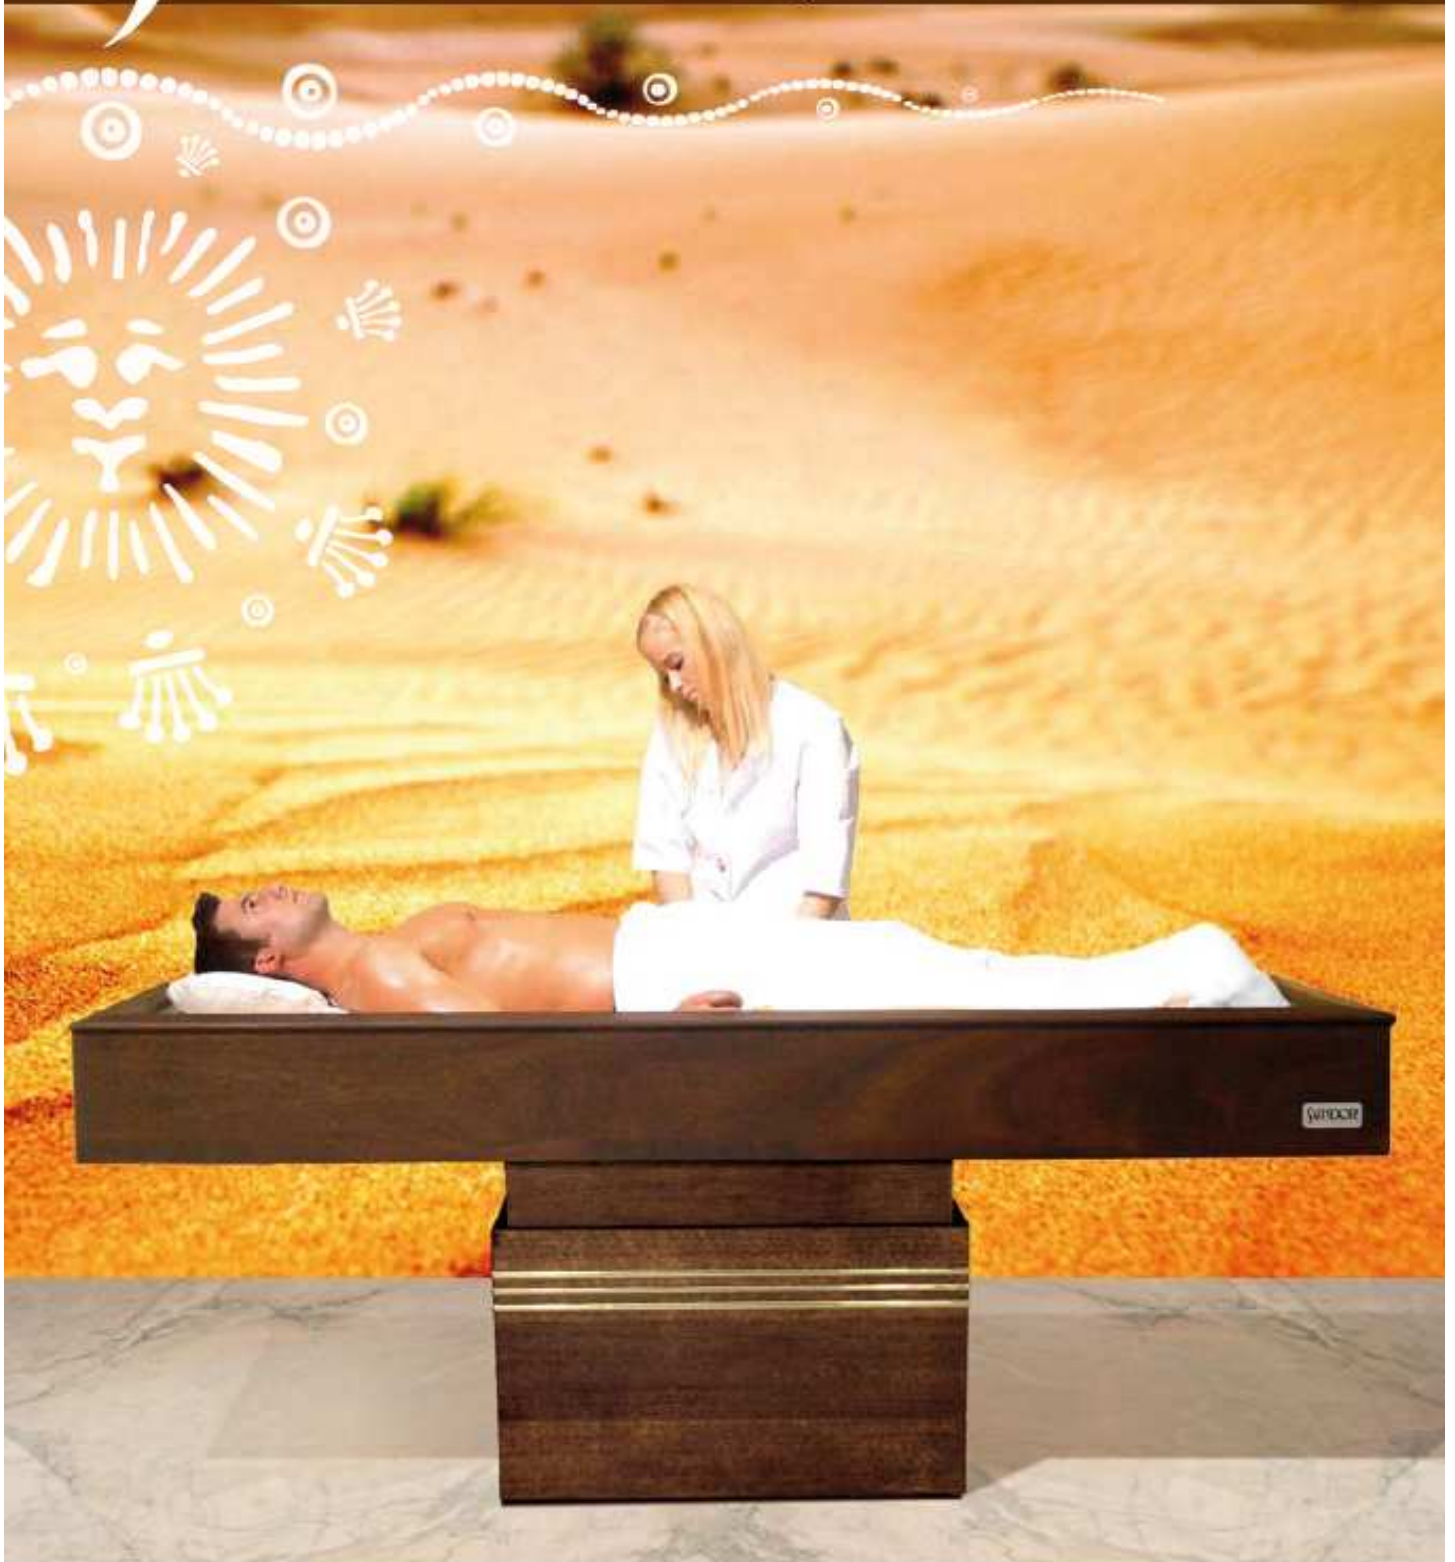

TAJEMNICE UZDRAWIANIA STAROŻYTNYCH EGIPCJAN

SANDOR

Zabiegi z zastosowaniem ciepłego piasku mają w medycynie długą tradycję. Ta forma terapii była już stosowana w Starożytnym Egipcie, a i współcześnie każdego roku miliony turystów rozkoszują się ciepłym piaskiem, odmładzając i skutecznie lecząc ciało na plażach południa. Nowoczesna technologia pozwala na przeniesienie termalnej terapii wszędzie i o każdej porze roku.

Relaksujące ciepło z prehistorycznych skał

Alfa-kwarc intensywnie akumuluje ciepło i stopniowo je emituje. Ponadto, umożliwia perfekcyjne dopasowanie do kształtu ciała dzięki czemu plecy są odciążone i możliwy jest stały transfer ciepła. Suchy i delikatny przepływ ciepła wokół zanurzonego w piasku ciała skutkuje intensywnym, głębokim uczuciem relaksu bez negatywnego wpływu na układ krążenia.

Masaż Sandor – ludzkie ciało odczuwa wieloma zmysłami...

...bardzo wrażliwymi na masaż i dotyk. W masażu Sandor używamy specjalnej kompozycji olejków, które są podgrzewane i wmasowane w ciało. Ponadto, masaż woreczkami z ciepłym piaskiem przyczynia się do miejscowych impulsów ciepłych, aktywizuje różne strefy skóry i stymuluje cyrkulację krwi, jak również usuwa zbędne produkty przemiany materii. Działamy synergicznie – intensyfikujemy efekt działania terapii termalnej poprzez połączenie jej z masażem Sandor.

Wellness:

- dobre samopoczucie
- odstresowanie
- głęboki relaks
- efekt mikromasażu
- poprawa cyrkulacji krwi
- usunięcie toksyn i zbędnych produktów przemiany materii
- komfortowe skojarzenie z pobytom na plaży etc.